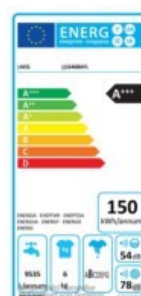

HG+S
 Hausgeräte u. Service GbR
 Müllerstr. 26
 09113 Chemnitz

AEG Großg, Waschautomat, L6468AFL

Angebots-Preis in EUR (inkl. MWSt) 499,00

Artikelnr.	4005849
Hersteller	AEG Großg
Artikelbezeichnung	Waschautomat, LAVAMAT, A+++
Herstellertyp	L6468AFL
Hersteller Artikel-Nr.	914 903 213
Artikelklasse	Waschmaschine
EAN	7332543271023
SUPPLIER_AID_SOLAR	1300454
Bauform	Standgerät
Bauart	sonstige
Art der Tür	Deckel
Geräteart	Frontlader
Türanschlag	links
Grundfarbe der Blende	weiß
Gehäusegrundfarbe	weiß
Anschlusswert	2200 W
Absicherung des Gerätes	10 A
Höhe mit Arbeitsplatte	850 mm
Breite	600 mm
Tiefe	615 mm
Energieeffizienzklasse	A+++
Energieverbrauch pro Standardprogramm "Baumwolle 60 °C"	0,78 kWh
Schleuderwirkungsklasse	B
Max. Schleuderdrehzahl beim Standardprogramm "Baumwolle 60 °C"	1400 Upm

HG+S
Hausgeräte u. Service GbR
Müllerstr. 26
09113 Chemnitz

AEG Großg, Waschautomat, L6468AFL

Angebots-Preis in EUR (inkl. MWSt) 499,00

Artikelnr.	4005849
Hersteller	AEG Großg
Füllmenge beim Standardprogramm "Baumwolle 60 °C"	6 kg
Wasserverbrauch pro Standardprogramm "Baumwolle 60 °C"	49 l
Geräuschemission (Waschen) beim Standardprogramm "Baumwolle 60 °C"	54 dB(A) re 1 pW
Geräuschemission (Schleudern) beim Standardprogramm "Baumwolle 60 °C"	78 dB(A) re 1 pW
Wassersicherheitssystem	Ja
Restzeitanzeige	Ja
Startzeitvorwahl	stufenlos
Warmwasseranschluss	Nein
Gesch. Wasserverbr/Jahr (220 Standardprogr, Baumwolle 60 °C) eines 4-Pers-HH	9535 l
Gesch. Energieverbr/Jahr (220 Standardprogr, Baumwolle 60 °C) eines 4-Pers-HH	150 kWh
Restfeuchte bei "Baumwolle 60 °C" (volle Befüllung) oder bei "Baumwolle 40 °C" (Teilbefüllung)	52 %
VKE	1 St
PE	1
Abrechnungskennzeichen	Abakus
Copyright by	ETS