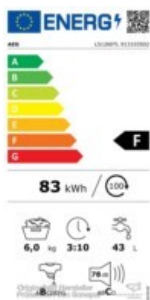

Artikelnr.	4007585
Hersteller	AEG MDA
Artikelbezeichnung	Waschautomat Toplader, LAVAMAT
Herstellertyp	L51260TL
Hersteller Artikel-Nr.	913 103 502
Artikelklasse	Waschmaschine
EAN	7332543545728
REACH	Nein
Energieeffizienzklasse (2017/1369/EU)	F
Energieeffizienzklassen-Spektrum	A bis G
Bauform	Standgerät
Geräteart	Toplader
Grundfarbe der Blende	weiß
Gehäusegrundfarbe	weiß
Anschlusswert	2200 W
Absicherung des Gerätes	10 A
Höhe mit Arbeitsplatte	890 mm
Breite	400 mm
Tiefe	600 mm
Energieverbrauch pro Standardprogramm "Baumwolle 60 °C"	0,79 kWh
Schleuderwirkungsklasse	B
Max. Schleuderdrehzahl beim Standardprogramm "Baumwolle 60 °C"	1200 1/min
Restfeuchte für trockene Ladung nach max. Schleudern	53 %
Füllmenge beim Standardprogramm "Baumwolle 60 °C"	6 kg
Optimierungsfunktion Waschergebnis	Ja
Geräuschemission (Waschen) beim Standardprogramm "Baumwolle 60 °C"	57 dB(A) re 1 pW

HG+S
Hausgeräte u. Service GbR
Müllerstr. 26
09113 Chemnitz

Telefon: 0371-410093
E-Mail: service@hgs-kundendienst.de

AEG MDA, Waschautomat Toplader, L51260TL

Angebots-Preis in EUR (inkl. MWSt) 599,00

Artikelnr.	4007585
Hersteller	AEG MDA

Alternative Artikel / Zubehör: 4008033, 4007584, 4009114, 4009327, 4009155, 0630481, 4434800, 1213637, 4110446, 4008499, 4110282, 4110553

Waschprogramme: 20 Min. - 3 kg, Koch-/Buntwäsche, Koch-/Buntwäsche mit Vorwäsche, Fleckenprogramme, Feinwäsche, Abpumpen, Leichtbügeln, Baumwolle Eco, Jeans, Mix 20°, Schleudern/Pumpen, Pflegeleicht, Wolle/Seide Handwäsche, Feinspülen, Aqua Control Schlauch, OptiSense Mengenautomatik, Unwuchtkontrolle, PowerJet-Waschmittelbehälter